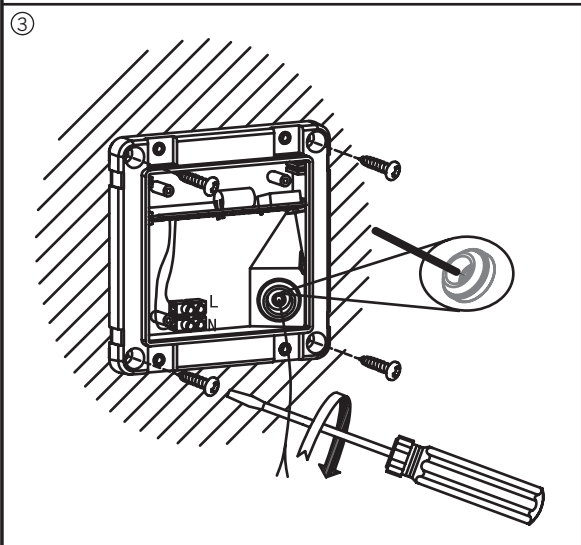

BRUKSANVISNING INSTRUCTION MANUAL RACK LED

namron

220-240V/AC - 50Hz Max. 1,6W

IP44   

LED Effekt: 1,6W 120lm
LED: 16 stk 3014
Tetthetsgrad: IP44
Integrert lyskilde.

LED Power: 1,6W 120lm
LED: 16 pcs 3014
IP Rating: IP44
Integrated light source.

TIL INFORMASJON
Må installeres av registrert elektroforetak.

ADVARSEL
1. Produsenten vil ikke holdes ansvarlig for feil installasjon, gal eller upassende bruk og uautorisert forandring av armaturen. Feil som oppstår på grunn av ovennevnte advarsler kan resultere i alvorlige skader på personer, dyr eller gjenstander. Hvis forandringer på produktet er påkrevet, konsulter forhandler for råd.
2. Dersom skader på armaturen oppstår, vennligst erstatt med originaldelar før bruk.
3. Kutt strømtilførsel ved lampeskifte.