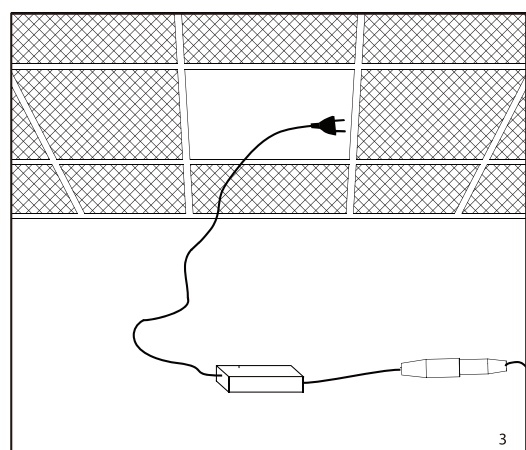

欧规背发光面板灯灯体标签 规格：210\*297  
 材质：80克书纸 单黑单面印刷  
 品号：N8E-00812A00-000

BRUKSANVISNING  
 INSTRUCTION MANUAL  
**LED PANEL**

**namron**

240V/AC~50Hz 40W

LED effekt: 31W  
 Spenning: 220-240V~ 50/60Hz  
 Materiale: Aluminium, PMMA  
 Lysstyrke: 3720lm  
 Fargetemperatur: 3000K/4000K  
 UGR: <19  
 SDCM: 3  
 Tetthetsgrad: Fram IP44, bak IP20  
 Levetid: 100.000timer L80  
 \*Driver må kjøpes separat.

**MÅL / MEASURES**

**TIL INFORMASJON**

1. Skal installeres av autorisert el-installatør.

**ADVARSEL**

1. Produsenten vil ikke holdes ansvarlig for feil installasjon, gal eller upassende bruk og uautorisert forandring av armaturen. Hvis forandringer på produktet er påkrevet, konsulter forhandler for råd.