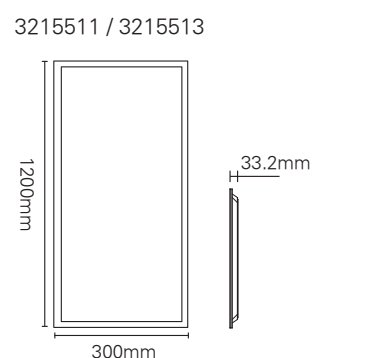

MÅL / MEASURES

TIL INFORMASJON

1. Skal installeres av autorisert el-installatør.

ADVARSEL

1. Produsenten vil ikke holdes ansvarlig for feil installasjon, gal eller upassende bruk og uautorisert forandring av armaturen. Hvis forandringer på produktet er påkrevet, konsulter forhandler for råd.

FOR INFORMATION

1. Installation must be performed by a registered electrician.

WARNING

1. The manufacture will not be held responsible for improer installation, faulty or improer use and unauthorized alteration of the luminaire. If changes of the product is required, consult the dealer for advise.

Minimumsavstand til brennbart materiale i armaturens stråleretning. / Minimum distance to flammable material in the beam direction.

TILHØRENDE PRODUKTER / CORRESPONDING PRODUCTS

3215510 / 3215511 / 3215512 / 3215513
Kan brukes med driver som inkluderer 3 meter kabel og plugg
Art No.: 6603280

3215510 / 3215511 / 3215512 / 3215513
Kan monteres nedhengt i wire
Art No.: 3215514

3215510 / 3215512
Kan monteres utenpåliggende ved å benytte ramme
Art No.: 3215516

3215511 / 3215513
Kan monteres utenpåliggende ved å benytte ramme
Art No.: 3215517