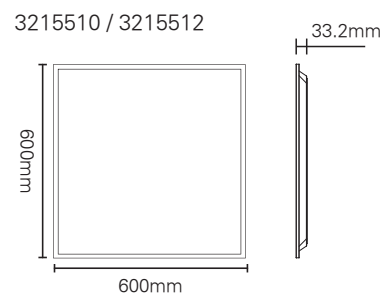

MÅL / MEASURES

TIL INFORMASJON

1. Skal installeres av autorisert el-installatør.

ADVARSEL

1. Produsenten vil ikke holdes ansvarlig for feil installasjon, gal eller upassende bruk og uautorisert forandring av armaturen. Hvis forandringer på produktet er påkrevet, konsulter forhandler for råd.

FOR INFORMATION

1. Installation must be performed by a registered electrician.

WARNING

1. The manufacture will not be held responsible for improer installation, faulty or improer use and unauthorized alteration of the luminaire. If changes of the product is required, consult the dealer for advise.

Minimumsavstand til brennbart materiale i armaturens stråleretning. / Minimum distance to flammable material in the beam direction.

TILHØRENDE PRODUKTER / CORRESPONDING PRODUCTS

3215510 / 3215511 / 3215512 / 3215513
Kan brukes med driver som inkluderer 3 meter kabel og plugg
Art No.: 6603280

3215510 / 3215511 / 3215512 / 3215513
Kan monteres nedhengt i wire
Art No.: 3215514

3215510 / 3215512
Kan monteres utenpåliggende ved å benytte ramme
Art No.: 3215516

3215511 / 3215513
Kan monteres utenpåliggende ved å benytte ramme
Art No.: 3215517