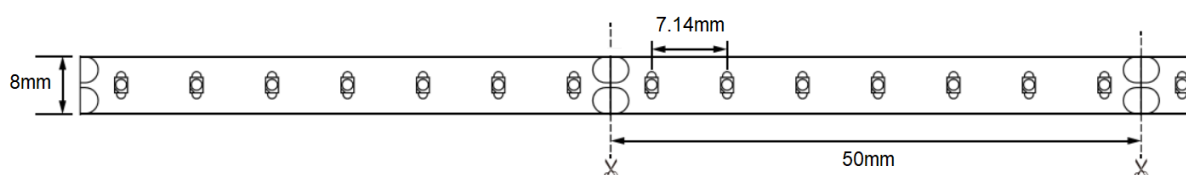

Art nr.: 3215501

8,9W IP20 24V

Spenning:	24V	Voltage:	24V
Effekt:	8,9W/m	Power:	8,9W/m
Antall LED pr meter:	140	Total LED per meter:	140
Lysstyrke:	1104lm/m	Lumen:	1104lm/m
Tetthetsgrad:	IP20	IP:	IP20
CRI:	80	CRI:	80
Kelvin:	3000K	Kevin:	3000K
Lysspredning:	120°	Beam angle:	120°
Kuttlengde:	50mm	Cut length:	50mm
Maks.lengde:	7m	Max. length:	7m
Dimbar:	Ja	Dimmable:	Yes
Levetid:	50.000t L70	Lifetime:	50,000h L70

LED STRIP & TILBEHØR / LED STRIP & ACCESSORY

LED strip 5m 3000K / LED strip 5m 3000K

Tilbehør inkludert i pakken, kan også kjøpe separat. / Accessory include in the package, may purchase separately also.

Art nr.: 3220291

2stk Ekstra hurtigtilkoblinger med 15cm kabel /
2pcs Strip to wire connector with 15cm cable

2stk Hurtigskjøter / 2pcs Fast connector

2stk Hurtigskjøter med 15cm kabel /
2pcs Strip to strip connector with 15cm cable