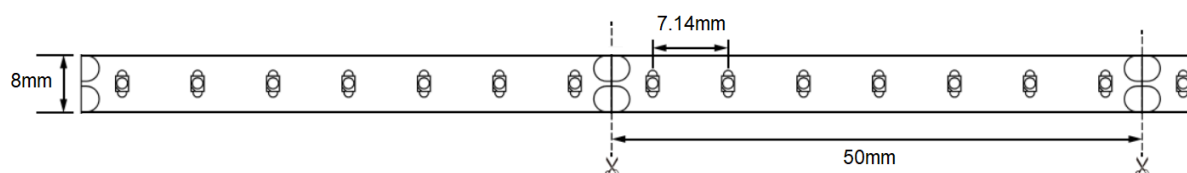

BRUKSANVISNING
INSTRUCTION MANUAL

NAMRON LED STRIP 20m 3000K

namron

Art nr.: 3215496

14,4W IP20 24V

Spenning:	24V	Voltage:	24V
Effekt:	14,4W/m	Power:	14,4W/m
Antall LED pr meter:	140	Total LED per meter:	140
Lysstyrke:	1652lm/m	Lumen:	1652lm/m
Tetthetsgrad:	IP20	IP:	IP20
CRI:	80	CRI:	80
Kelvin:	3000K	Kevin:	3000K
Lysspredning:	120°	Beam angle:	120°
Kuttlengde:	50mm	Cut length:	50mm
Maks.lengde:	7m	Max. length:	7m
Dimbar:	Ja	Dimmable:	Yes
Levetid:	50.000t L70	Lifetime:	50,000h L70

LED STRIP & TILBEHØR / LED STRIP & ACCESSORY

LED strip 20m 3000K / LED strip 20m 3000K

Tilbehør kan kjøpes separat./Accessory can purchase separately.

Art nr.: 3220291

2stk Ekstra hurtigtilkoblinger med 15cm kabel /
2pcs Strip to wire connector with 15cm cable

2stk Hurtigskjøter / 2pcs Fast connector

2stk Hurtigskjøter med 15cm kabel /
2pcs Strip to strip connector with 15cm cable