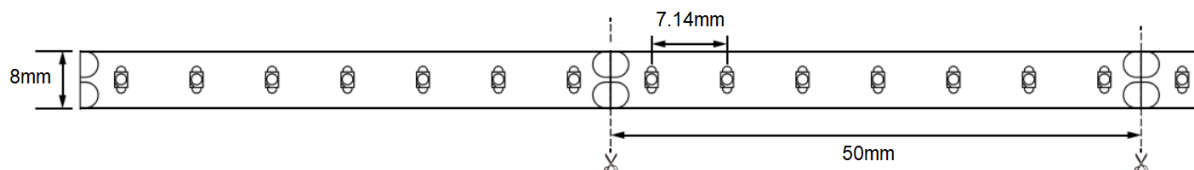

BRUKSANVISNING
INSTRUCTION MANUAL

NAMRON LED STRIP 20m 2700K

namron

Art nr.: 3215495

14,4W IP20 24V

Spenning:	24V	Voltage:	24V
Effekt:	14,4W/m	Power:	14,4W/m
Antall LED pr meter:	140	Total LED per meter:	140
Lysstyrke:	1570lm/m	Lumen:	1570lm/m
Tetthetsgrad:	IP20	IP:	IP20
CRI:	80	CRI:	80
Kelvin:	2700K	Kevin:	2700K
Lysspredning:	120°	Beam angle:	120°
Kuttlengde:	50mm	Cut length:	50mm
Maks.lengde:	7m	Max. length:	7m
Dimbar:	Ja	Dimmable:	Yes
Levetid:	50.000t L70	Lifetime:	50,000h L70

LED STRIP & TILBEHØR / LED STRIP & ACCESSORY

LED strip 20m 2700K / LED strip 20m 2700K

Tilbehør kan kjøpes separat./Accessory can purchase separately.

Art nr.: 3220291

2stk Ekstra hurtigtilkoblinger med 15cm kabel /
2pcs Strip to wire connector with 15cm cable

2stk Hurtigskjøter / 2pcs Fast connector

2stk Hurtigskjøter med 15cm kabel /
2pcs Strip to strip connector with 15cm cable