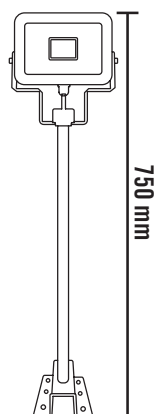

FDV-DOKUMENT

Dato: 15/05/17

Skiltlys LED 30W IP65

| El-nr | EAN | Produkt | Farge |
|---------|---------------|-----------------------|-------|
| 3202190 | 7070990323215 | Skiltlys LED 30W IP65 | Sort |

Energi og vedlikeholdvennlig belysning på 30W for skilt og fasader. Kan brukes innendørs og utendørs. Stolpe og lampehus i stål. Uten lampe. Lampen kan vinkles. LED lyskilde som gir godt med lys og har en lang levetid. Total lengde: 750 mm. Leveres med 1 meter gummikabel uten plugg. Lampen skrues fast til vegg. Sokkel har forhåndsbolet hull for skruer/bolter.

| | |
|------------------|-------------------------------|
| Lyskilde | SMD2835 LED chip |
| Effekt | 30W |
| Spenning | 220-240V~50/60Hz |
| Lysstyrke | 2700lm |
| Fargetemperatur | 4000K |
| Ra | 80 |
| Levetid | ca 50.000t |
| Lysspredning | 100° |
| Isolasjonsklasse | Klasse 1 |
| Kapslingsklasse | IP65 |
| Kabel | 1 meter gummikabel uten plugg |
| Dimbar | Nei |
| Sertifikater | CE |