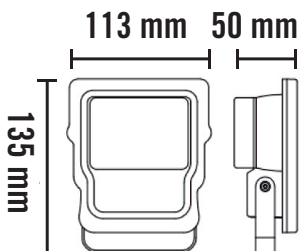

LED Arbeidslampe

EI-nr	EAN	Produkt
3202186	7070990322676	LED Arbeidslampe 10W IP65
3202187	7070990322683	LED Arbeidslampe 30W IP65
3202188	7070990322690	LED Arbeidslampe 50W IP65

Armaturet er tilpasset Nordiske forhold. Robust og god arbeidslys for mange bruksområder. Herdet frontglass. Enkel installering. Strømkobling direkte til 230V stikkontakt. 1,5 meter kabel.

Lyskilde	LED
Effekt	10W/30W/50W
Spenning	220-240V~50/60Hz
Lysstyrke	750lm/2160lm/3600lm
Kabel	1.5m kabel med IP44 Schuko plugg
Isolasjonsklasse	Klasse 1
Kapslingsklasse	IP65
Materiale	Lampehus av presstøpt aluminium/herdet glass
Sertifikater	CE

10W