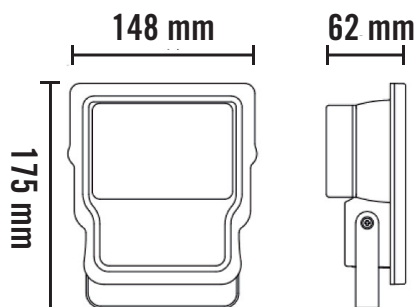

10W

30W

50W

LED Arbeidslampe

EI-nr	EAN	Produkt
3202186	7070990322676	LED Arbeidslampe 10W IP65
3202187	7070990322683	LED Arbeidslampe 30W IP65
3202188	7070990322690	LED Arbeidslampe 50W IP65

Armaturet er tilpasset Nordiske forhold. Robust og god arbeidslys for mange bruksområder. Herdet frontglass. Enkel installering. Strømkobling direkte til 230V stikkontakt. 1,5 meter kabel.

Lyskilde	LED
Effekt	10W/30W/50W
Spenning	220-240V~50/60Hz
Lysstyrke	750lm/2160lm/3600lm
Kabel	1.5m kabel med IP44 Schuko plugg
Isolasjonsklasse	Klasse 1
Kapslingsklasse	IP65
Materiale	Lampehus av presstøpt aluminium/herdet glass
Sertifikater	CE

10W

30W

50W