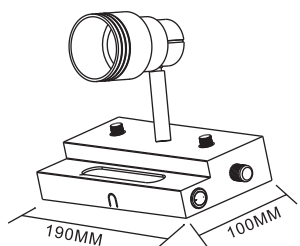

Sokkel: GU10
Tetthetsgrad: IP20
Max last: 35W Halogen
LED nattlys med bryter.
Til innendørs bruk.

GU10
IP20
35W Halogen

Socket: GU10
IP Rating: IP20
Max load: 35W Halogen
For indoor use.
LED night light with switch

GU10
IP20
35W Halogen

NO: Må installeres av autorisert el-installatør.
EN: Installation must be performed by a qualified electrician.

MÅL / MEASURES

NO: Minimumsavstand til brennbart materiale i armaturens stråleretning.
EN: Minimum distance to flammable material in the beam direction.