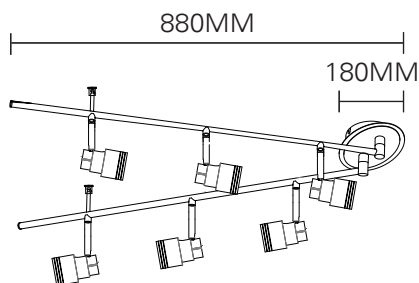

BRUKSANVISNING INSTRUCTION MANUAL PLUTO 6-SPOT SKINNE

namron

220-240V/AC - 50Hz GU10 IP20

Roterbar:	360°	Rotary:	360°
Tilt:	90°	Tilt:	90°
Sokkel:	GU10	Lampholder:	GU10
Max last:	6x35W	Max load:	6x35W
Tetthetsgrad:	IP20	IP rating:	IP20
Leveres uten lyskilde.		Delivery without bulb.	

NO: Må installeres av registrert elektroforetak.
EN: Installation must be performed by registered electrical company.

MÅL / MEASURES

ADVARSEL! Ved vinkling av spottens lysretning parallelt med taket kan det oppstå høye temperaturer ved armaturens festeunderlag. Armaturens stråleretning anbefales derfor ikke å være parallelt med taket. Det kan oppstå misfarging ved ømfintlige takunderlag slik som plastfolie og malte tak. Det kan også oppstå brune flekker rundt lyskildene på grunn av støvforbrenning. Dette medfører ingen brannfare, kun misfarging.