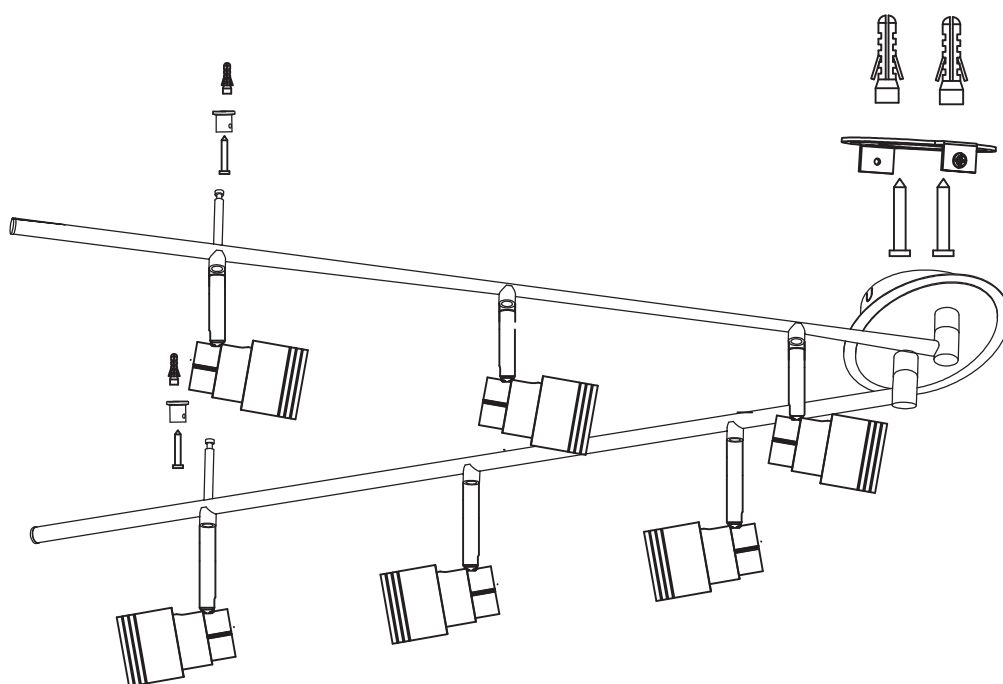

BRUKSANVISNING INSTRUCTION MANUAL PLUTO 6-SPOT SKINNE

namron

220-240V/AC - 50Hz GU10 IP20

Roterbar:	360°	Rotary:	360°
Tilt:	90°	Tilt:	90°
Sokkel:	GU10	Lampholder:	GU10
Max last:	6x35W	Max load:	6x35W
Tetthetsgrad:	IP20	IP rating:	IP20
Leveres uten lyskilde.		Delivery without bulb.	

NO: Må installeres av registrert elektroforetak.
EN: Installation must be performed by registered electrical company.

MÅL / MEASURES

ADVARSEL! Ved vinkling av spottens lysretning parallelt med taket kan det oppstå høye temperaturer ved armaturens festeunderlag. Armaturens stråleretning anbefales derfor ikke å være parallelt med taket. Det kan oppstå misfarging ved ømfintlige takunderlag slik som plastfolie og malte tak. Det kan også oppstå brune flekker rundt lyskildene på grunn av støvforbrenning. Dette medfører ingen brannfare, kun misfarging.

ATTENTION! If the beam direction of the spots are parallel to the ceiling it may cause high temperatures on the luminaire's mounting surface. The luminaire's beam direction is not recommended to be parallel to the ceiling. With delicate ceiling surfaces as plastic foil or painted ceilings, discoloration may occur. It may also result in brown stains around the light source because of dustcombustion. This doesn't cause any danger of fire, just discoloration.