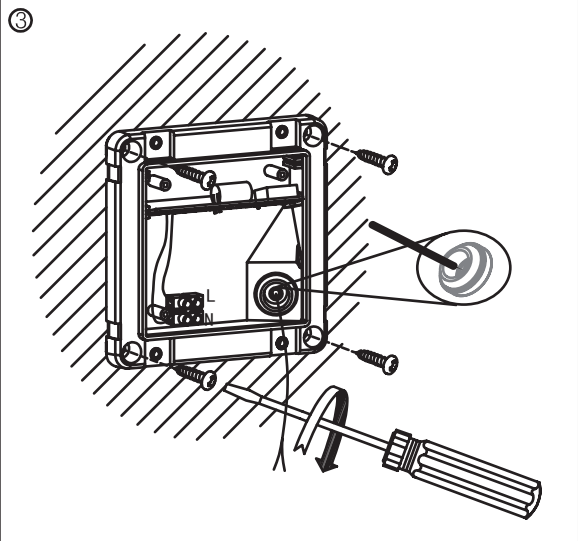

# RACK LED

220-240V/AC - 50Hz Max. 1,6W IP44

LED Effekt:  
LED:  
Tetthetsgrad:  
Integrert lyskilde.

1,6W 120lm  
16 stk 3014  
IP44

LED Power:  
LED:  
IP Rating:  
Integrated light source.

1,6W 120lm  
16 pcs 3014  
IP44

**TIL INFORMASJON**  
1. Skal installeres av autorisert el-installatør.

**ADVARSEL**  
1. Produsenten vil ikke holdes ansvarlig for feil installasjon, gal eller upassende bruk og uautorisert forandring av armaturen. Feil som oppstår på grunn av ovennevnte advarsler kan resultere i alvorlige skader på personer, dyr eller gjenstander. Hvis forandringer på produktet er påkrevet, konsulter forhandler for råd.  
2. Dersom skader på armaturen oppstår, vennligst erstatt med originaldeler før bruk.  
3. Kutt strømtilførsel ved lampeskifte.