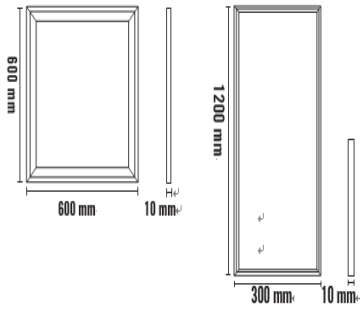

## Teknisk beskrivelse

LED effekt:	40W
Spenning:	220-240V~50/60Hz
Lysstyrke:	4000lm
Fargetemperatur:	4000K
Ra:	80
UGR:	< 19
Levetid:	50.000t L70, 36.000t L90
SDCM:	3
Isolasjonsklasse:	Klasse II
Kapslingsklasse:	IP20
Energiklasse:	A+
Materiale:	Aluminium
Vedlikehold:	Rengjøres med en fuktig klut