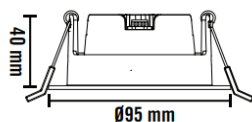

Teknisk beskrivelse

Lyskilde:	Integrert LED 8,3W 220mA, ikke utskiftbar
LED effekt:	8,3W
Total effekt med driver:	10W
LED chip:	CREE
Optikk:	Integrert linse
Lumen chip:	795lm
Lumen downlight:	700lm
Kelvin:	2700K
CRI:	98
Levetid:	50.000timer L90 100.000timer L80
SDCM:	≤3
Spredning:	35°
Tilt:	30°
Isolasjonsklasse:	Klasse II
Kapslingsklasse:	IP44
Energiklasse:	F
Materiale:	Aluminium støpt, Pulverlakkert
Utsparring:	Ø82-84 mm
LED driver:	Konstantstrøm 220mA SELV krets
Dimbar:	Ja
Vedlikehold:	Rengjøres med en fuktig klut