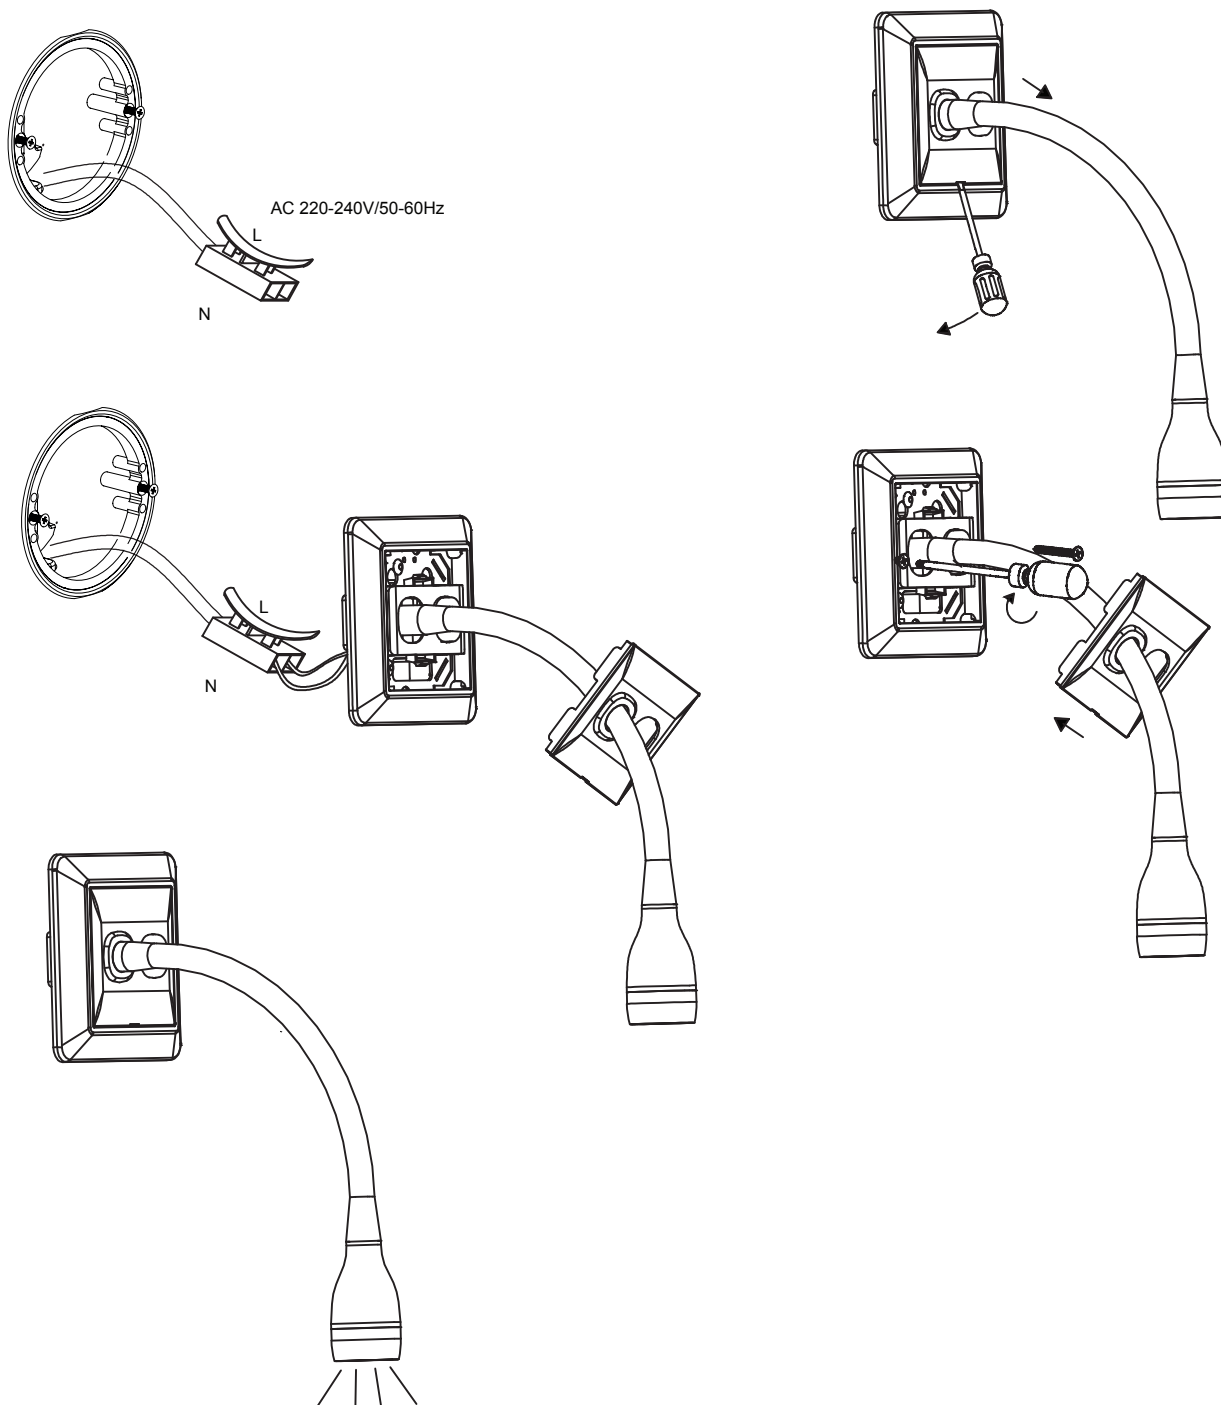

INSTALLASJONSVEILEDNING

TOUCH LAMP

Touch Lamp passer inn i standard veggboкс eller i Bigbox. Produktet egner seg godt som leselys montert over nattbord på begge sider av sengen

Produkt	Art. nr.	Overflate	Fargetemperatur	EL nr.	GTIN nr.
TOUCH LAMP	QLI10235	Hvit	2700K	3201076	709003701165