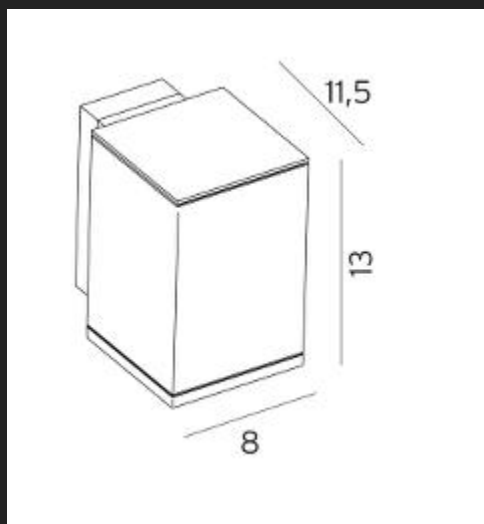

SANDVIK 794

Art	Farge	EI-nr	Watt	Sokkel	IP	Klasse
794	Aluminium	3185473	4W LED	GU 10	65	I
794	Grajtt	3185474	4W LED	GU 10	65	I
794	Hvit	3185475	4W LED	GU 10	65	I

Spørsmål? Kontakt oss!

Dokumenter/ressurser