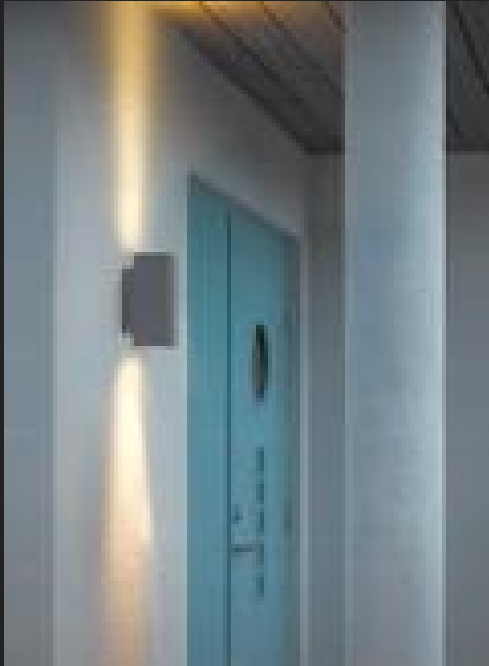

Dokumenter/ressurser

[Sandvik 794 FDV](#)

Andre modeller i denne serien

[Sandvik 2x4W LED »](#)

[Sandvik tak inkl 4W LED »](#)

[Norlys » Produkter » Vegglamper](#)