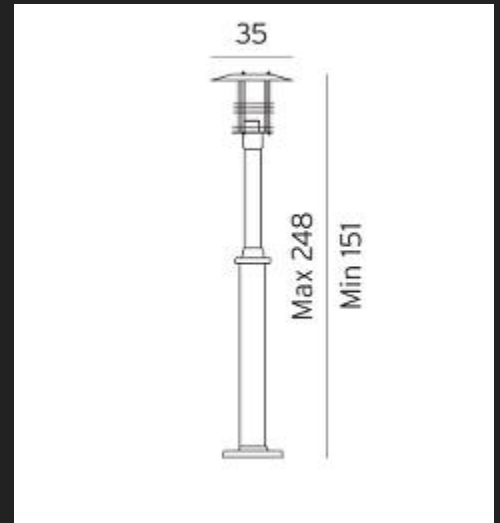

Stockholm stolpe serien

Stolpelamper i moderne design. Glass av klar polykarbonat. Alle Stockholm modeller kan også bestilles med opal polykarbonat. Stolpelampen leveres i fargene galvanisert stål og sort. Festejern og markfeste bestilles separat. Lampen er en del av en serie som inneholder vegglamper i ulike størrelser, portstolper i ulike størrelser, blomsterstolpe, teleskopstolper med lyktehoder, samt pullerter.

STOCKHOLM 281 SORT

STOCKHOLM 281 GALV

ART. 281

STOCKHOLM 283 SORT

STOCKHOLM 283 GALV

ART. 283

Art	Farge	El-nr	Watt	Sokkel	Ip	Klasse
281	Galvanisert stål	3185360	77W Halo. max	E27	54	II
281	Sort	3185361	77W Halo. max	E27	54	II
283	Galvanisert stål	3183032	2x77W Halo. max	E27	54	II
283	Sort	3109935	2x77W Halo. max	E27	54	II