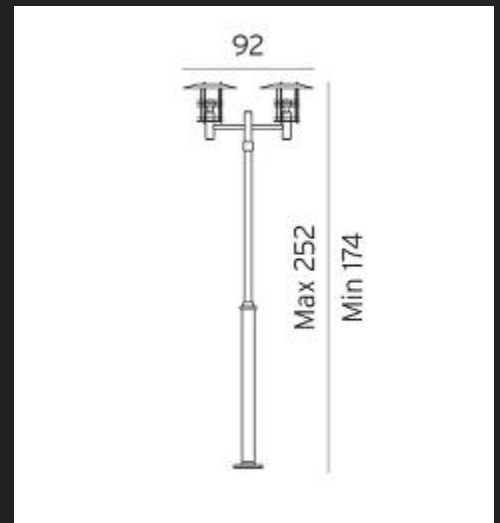

STOCKHOLM 281 SORT

STOCKHOLM 281 GALV

ART. 281

STOCKHOLM 283 SORT

STOCKHOLM 283 GALV

ART. 283

Art	Farge	El-nr	Watt	Sokkel	Ip	Klasse
281	Galvanisert stål	3185360	77W Halo. max	E27	54	II
281	Sort	3185361	77W Halo. max	E27	54	II
283	Galvanisert stål	3183032	2x77W Halo. max	E27	54	II
283	Sort	3109935	2x77W Halo. max	E27	54	II