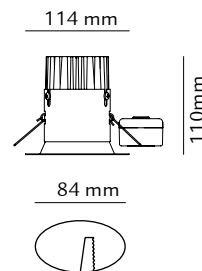

FDV DOKUMENT

JUPITER PRO OUTDOOR MATT-HVIT 15W LED 927 (2700K)

31 013 54 / 912999

Tekniske Data	15/11W LED 230V
Spenning:	230V 50/60Hz
Sokkel:	LED integrert/Driver inklusiv
Effekt:	15/11W
Lysfarge:	2700K
Ra index:	Ra>90
LED: Levetid (timer)	50 000
Dimbar:	Ja, 1-10V
Forkobling:	-
Varm/kald start:	-
Isolasjonsklasse:	KL II
IP-grad:	IP44
Sertifisering:	-
Dokumentasjon:	OK
Mål: (mm)	
Hulldiameter:	84
Diameter:	114
Høyde:	110
Materiale:	Aluminium
Avskjerming:	Glass
Antall i eske:	1
Antall grossist forpakning:	8