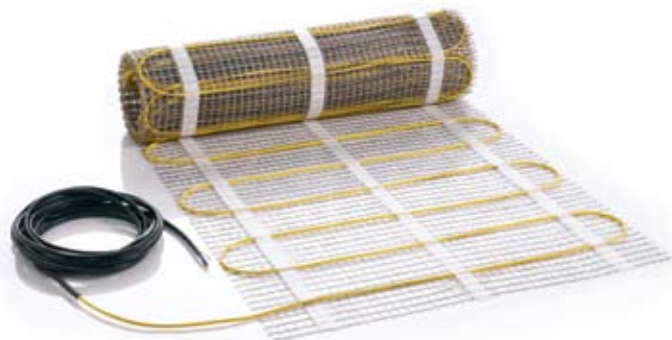

# Veria Quickmat 100/150

## Tekniske spesifikasjoner:

- ☀ Bredde: 50cm
- ☀ Tykkelse: 3,5mm
- ☀ Kabel type: To-leder
- ☀ Tilledning: 4m
- ☀ Selvklebende nett: Ja
- ☀ Kabelfarve: Gul
- ☀ Strekkstyrke: 120Nm
- ☀ Deformasjonsstyrke: 600Nm
- ☀ Lederisolasjon: FEP
- ☀ Skjerm: 100% aluminiumsskjerm
- ☀ Ytterkappemateriale: PVDF
- ☀ Max. temperatur: 120°C
- ☀ Effekt pr. m<sup>2</sup>: 100W/m<sup>2</sup> og 150W/m<sup>2</sup> ved 230V
- ☀ Garanti: 12 år
- ☀ Sertifisert av: Semko