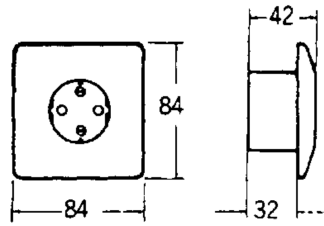

Målskisse

Koblingskjema

ELKO AS

E-post: elko@elko.no
Internett: www.elko.no
Bank: 6219.05.15880
Foretaksnr: NO 911 382 563 MVA

Hovedkontor
Sandstuveien 68, NO-0680 Oslo
Postboks 6598 Etterstad, NO-0607 Oslo
Tlf.: +47 67 80 73 00
Faks: +47 67 80 73 01

Fabrikk
Sporpind Industriområde, NO-3340 Åmot
Tlf.: +47 32 78 91 00
Faks: +47 32 78 91 01