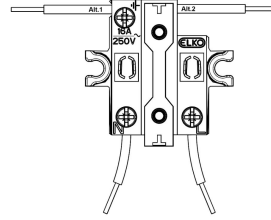

Koblingskjema

ELKO AS

E-post: elko@elko.no
Internett: www.elko.no
Bank: 6219.05.15880
Foretaksnr: NO 911 382 563 MVA

Hovedkontor
Sandstuveien 68, NO-0680 Oslo
Postboks 6598 Etterstad, NO-0607 Oslo
Tlf.: +47 67 80 73 00
Faks: +47 67 80 73 01

Fabrikk
Sporpind Industriområde, NO-3340 Åmot
Tlf.: +47 32 78 91 00
Faks: +47 32 78 91 01