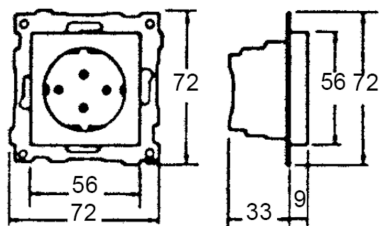

Målskisse

Koblingskjema

ELKO AS

E-post: elko@elko.no
Internett: www.elko.no
Bank: 6219.05.15880
Foretaksnr: NO 911 382 563 MVA

Hovedkontor
Sandstuveien 68, NO-0680 Oslo
Postboks 6598 Etterstad, NO-0607 Oslo
Tlf.: +47 67 80 73 00
Faks: +47 67 80 73 01

Fabrikk
Sporpind Industriområde, NO-3340 Åmot
Tlf.: +47 32 78 91 00
Faks: +47 32 78 91 01