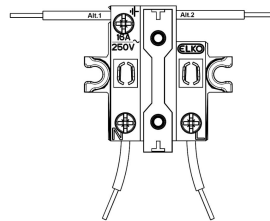

Koblingskjema

ELKO AS

E-post: elko@elko.no
Internett: www.elko.no
Bank: 6219.05.15880
Foretaksnr: NO 911 382 563 MVA

Hovedkontor
Sandstuveien 68, NO-0680 Oslo
Postboks 6598 Etterstad, NO-0607 Oslo
Tlf.: +47 67 80 73 00
Faks: +47 67 80 73 01

Fabrikk
Sporpind Industriområde, NO-3340 Åmot
Tlf.: +47 32 78 91 00
Faks: +47 32 78 91 01