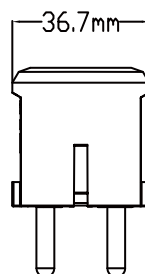

Namron Støpsel m/jord rett hvit/sort 16A/250V

El-nr	EAN	Produkt	Farge
1504995	7070990334235	Namron støpsel jord rett hvit 16A/250V	Hvit
1504997	7070990334259	Namron støpsel jord rett sort 16A/250V	Sort

Teknisk beskrivelse

Nettspenning:	250VAC
Strømm:	16A
Tilkoblingskrue:	PH2
Metall materialer:	H62 - QNS6,5-0,1-Y - HPb 59 - Syrefast 304
Plastmateriale:	PC - PA 66 - FG
Kapsling:	IP20
Glødetrådttest:	850°C
Tilkobling :	2,5mm ²
Farge:	Hvit /Sort
Sertifikat:	Semko

Namron støpsel IP 20 er robuste produkter konstruert i høykvalitets materialer. Alle skruer er tilpasset store PH skrujern. Skruene har skruelås slik at de ikke kan falle ut ved tilkobling av kabler.