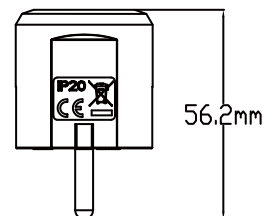

Namron Støpsel m/jord rett hvit/sort 16A/250V

El-nr	EAN	Produkt	Farge
1504995	7070990334235	Namron støpsel jord rett hvit 16A/250V	Hvit
1504997	7070990334259	Namron støpsel jord rett sort 16A/250V	Sort

Teknisk beskrivelse

Nettspenning:	250VAC
Strømm:	16A
Tilkoblingskrue:	PH2
Metall materialer:	H62 - QNS6,5-0,1-Y - HPb 59 - Syrefast 304
Plastmateriale:	PC - PA 66 - FG
Kapsling:	IP20
Glødetrådttest:	850°C
Tilkobling :	2,5mm ²
Farge:	Hvit /Sort
Sertifikat:	Semko

Namron støpsel IP 20 er robuste produkter konstruert i høykvalitets materialer. Alle skruer er tilpasset store PH skrujern. Skruene har skruelås slik at de ikke kan falle ut ved tilkobling av kabler.