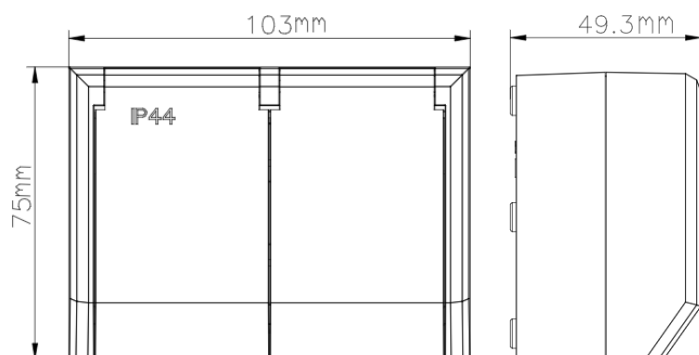

Namron stikkontakt dobbel påvegg IP44 matt sort

El.nr 1504993

EAN: 7070990333658

Teknisk beskrivelse

Maksimal driftsspenning	250V
Maksimal belastning	16A
Maksimal varig belastning	8A
Barnesikring	Ja
Koblingstype	Skrutilkobling
Godkjent for ledertype	En- og flertrådet
Maks ledertverrsnitt	2,5mm ² *
Avmantlingslengde leder	12mm
Antall spalter per tilkobling	2
Antall poler	2+j
Montering	Påvegg
Høyde	75
Bredde	103
Dybde	49,3
Vekt (g)	180
Materiale (avdekning)	Halogenfri polykarbonat
Farge	Matt sort
Godkjenninger	Semko, CE
Vedlikehold	Rengjøres med fuktig klut

*Ved bruk av to ledere i samme klemme skal disse ha samme tverrsnitt.
Det skal kun benyttes en leder per spalte. Ref NEK 502.

IP44

CE