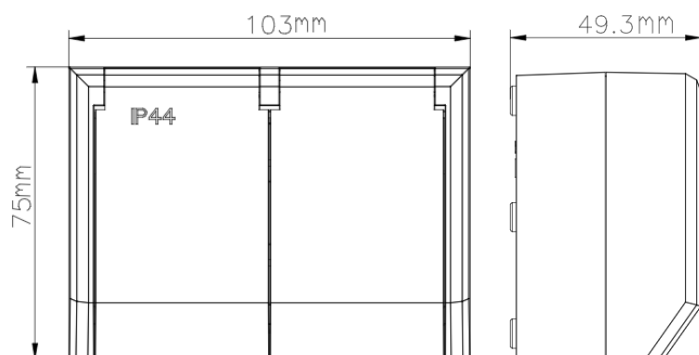

Namron stikkontakt dobbel påvegg IP44 polarhvit

El.nr 1504992

EAN: 7070990333665

Teknisk beskrivelse

Maksimal driftsspenning	250V
Maksimal belastning	16A
Maksimal varig belastning	8A
Barnesikring	Ja
Koblingstype	Skrutilkobling
Godkjent for ledertype	En- og flertrådet
Maks ledertverrsnitt	2,5mm ² *
Avmantlingslengde leder	12mm
Antall spalter per tilkobling	2
Antall poler	2+j
Montering	Påvegg
Høyde	75
Bredde	103
Dybde	49,3
Vekt (g)	180
Materiale (avdekning)	Halogenfri polykarbonat
Farge	Polarhvit
Godkjenninger	Semko, CE
Vedlikehold	Rengjøres med fuktig klut

*Ved bruk av to ledere i samme klemme skal disse ha samme tverrsnitt.
Det skal kun benyttes en leder per spalte. Ref NEK 502.

IP44

CE