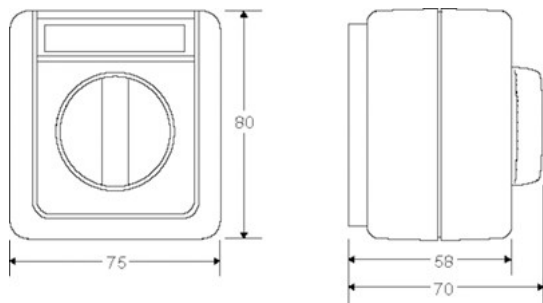

Tekniske data

Tidsstyring

Utganger

Kapsling

Tidsområde

Farge

16A ved 230Vac 2-polet sluttekontakt

IP44

0 - 12 timer

Lys og mørk grå