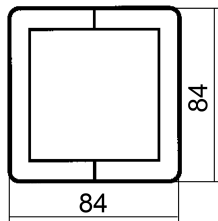

FDV dokument 1471577

Produkt: L889 Enk kap RS16 33mm PH
El-nummer: 1471577
Vareno: EKO09669
EAN: 7020160966919
Pakningsant.: 5
Farge: Polarhvit

Produktbeskrivelse: Enkel RS16 påveggskappe 33mm. Benyttes der innfelt materiell ønskes ombygget til påvegg.

Tekniske spesifikasjoner: RS16 enkel kappe
Innvendig høyde 33 mm.
Utvendig høyde 35mm.
Farge: Polarhvit.
Halogenfri

Målskisse

Koblings skjema

ELKO AS

E-post: elko@elko.no
Internett: www.elko.no
Bank: 6219.05.15880
Foretaksnr: NO 911 382 563 MVA