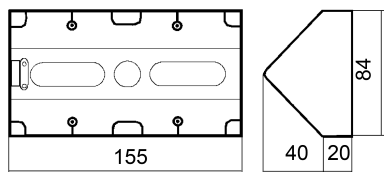

Produktbeskrivelse: RS16 dobbel hjørnekappe påvegg . Hjørnekappen av avtagbart tverrstag for montering av dobbel eller trippel stikkontakt uten ramme. Hjørnekappen passer perfekt under f.eks overskapet på kjøkken, ved behov for stikkontakter, tidsur eller andre standard innfelte produkter. Leveres komplett med dobbelramme.

Tekniske spesifikasjoner: Hjørnekappe dobbel
Leveres med komb.plate
Farge: Polarhvit.
Halogenfri.

Målskisse