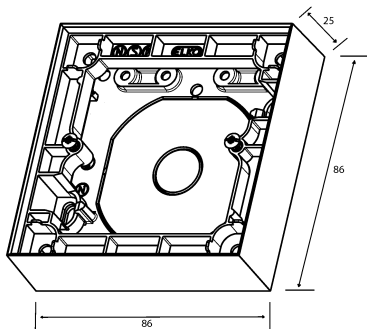

FDV dokument 4589

Produkt: Plus enkel kappe 25mm SO
EI-nummer: 1470802
Vareno.: 4589
EAN: 7020160458902
Pakningsant.: 5
Farge: SO

Produktbeskrivelse: Plus påveggkappe 25mm.
Benyttes der innfelt materiell ønskes ombygget til påvegg.

Tekniske spesifikasjoner: Farge: Sort.
Høyde 25mm.
Halogenfri.

Målskisse

ELKO AS

E-post: elko@elko.no
Internett: www.elko.no
Bank: 6219.05.15880
Foretaksnr.: NO 911 382 563 MVA

Hovedkontor
Eyvind Lyches vei 10, NO-1338 Sandvika
Postboks 234, NO-1301 Sandvika
Tlf: +47 67 80 73 00
Faks: +47 67 80 73 01