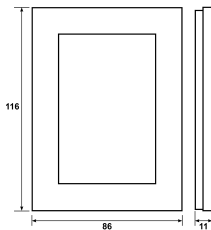

## FDV dokument 1427498

**Produkt:** Plus Option sotet sort 1.5H  
**El-nummer:** 1427498  
**Vareno:** EKO04812  
**EAN:** 7020160481214  
**Pakningsant.:** 1  
**Farge:** Sort

**Produktbeskrivelse:** 1,5 hull sotet sort glass kombinasjonsplate

**Tekniske spesifikasjoner:** Ramme i ELKO Plus design beregnet for Elko Plus Option stikkontakter.  
Leveres i materialene hvit frostet glass, sort sotet glass, stål og skifer.

Målskisse

Koblings skjema