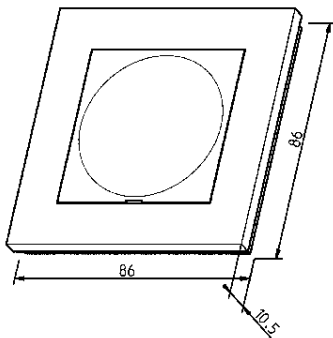

Målskisse

ELKO AS

E-post: elko@elko.no
Internett: www.elko.no
Bank: 6219.05.15880
Foretaksnr.: NO 911 382 563 MVA

Hovedkontor
Eyvind Lyches vei 10, NO-1338 Sandvika
Postboks 234, NO-1301 Sandvika
Tlf: +47 67 80 73 00
Faks: +47 67 80 73 01

Fabrikk
Sporvind Industriområde, NO-3340 Åmot
Tlf: +47 32 78 91 00
Faks: +47 32 78 91 01