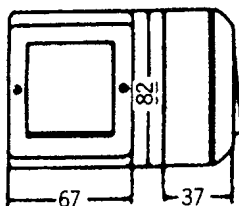

Produktbeskrivelse: Påvegg vanntett IP55 bryter med skruklemme. Leveres med membrannippel med dobbel gjennomføring.
Kan kobles sammen med andre brytere og/eller stikkontakter med skjøtestykke L469 el.nr:12 525 59

Tekniske spesifikasjoner: Vekselvender Kobling 6. 1pol
Påvegg.
Farge: Polarhvit.
16A / 250 V.
Kapslingsklasse: IP55.
Temperaturområde: -30 - +35.
Halogenfri.
Avmantlingslengde: 8mm
Antall ledere pr. terminal: 2
Maksimalt moment: 0,8Nm (Ihht IEC 62196-1)
Maksimalt tverrsnitt: 4mm²

Målskisse