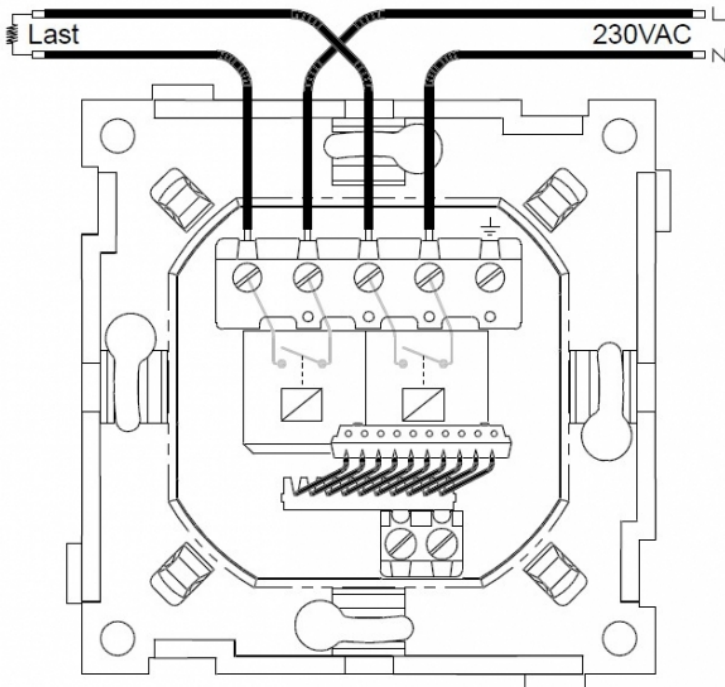

Koblingskjema

CTM Lyng AS, Verkstedveien 19, 7125 Vanvikan
Tlf: 74 85 55 10 Epost: mail@ctmlyng.no Internett: www.ctmlyng.no
Org.nr.: NO 936 285 244 MVA