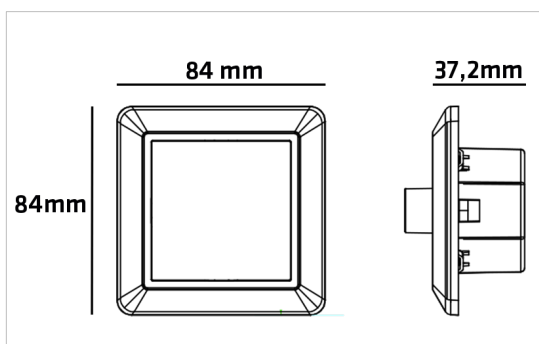

Beskyttelse

Isolasjonsklasse	Klasse II
IP-grad	IP20

Materialer og overflater

Armaturhus	Plastic
Farge	Hvit

Dimensjoner (mm)

Lengde (L)	84 mm
Bredde (W)	84 mm
Høyde (H)	37,2 mm
Vekt	0,12 kgs

Energi og godkjenning

Godkjenning	CE, TUV
Safety standard	IEC 60669-2-1:2002+A1, IEC 60669-1:1998+A1+A2
LVD	2014/35/EU

Forpakning

Eske dimensjon	86x86x47 mm
Eske Vekt	0,13 kgs
Kartong Dimensjon	480x480x300 mm
Antall/Kartong	100 stk
Kartong Vekt	13,10 kgs

Montering/Tilkobling

Montering	Innfelling
Kobling	Skruklemmer