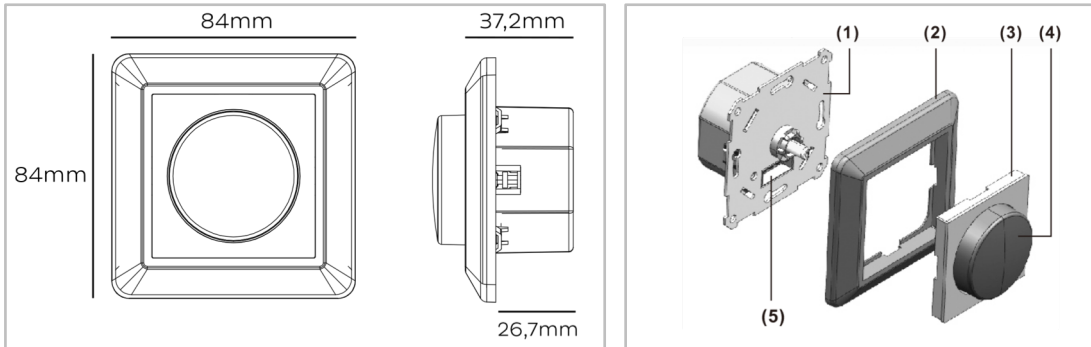

## NorLum Dim Faseavsnitt 2-250W

**Viktig informasjon:**

1. Vennligst les denne instruksjonen nøye før installasjon og behold den for senere behov.
2. Produktet skal kun installeres av en autorisert elektriker.
3. Påse korrekt spenning før installasjon. Må ikke benyttes nær kilder med høy varme eller vibrasjon.
4. Produktet må ikke benyttes i omgivelser med høy forurensing i form av støv, olje eller lignende.
5. Kun for innendørs bruk.

**Tekniske data:**

El nr	1418208
Spenning	AC 230V 50Hz
Watt	2-250W
Dimmetype	Faseavsnitt (GLE)
Omgivelsestemperatur	-20°C <math>t_a</math> <math>< 35^\circ\text{C}</math>
Størrelse	84mmx84mmx37,2mm

**Koblingskjema:****Koblingskjema med endevender:**