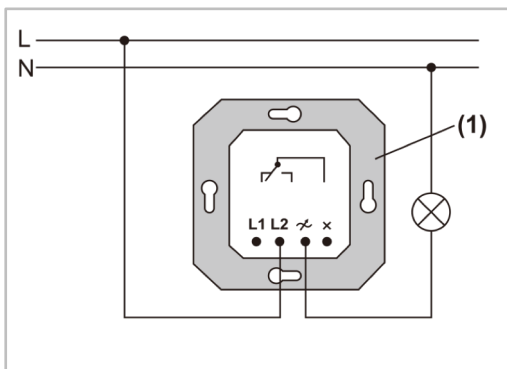

## NorLum Dim Faseavsnitt 2-250W

**Viktig informasjon:**

1. Vennligst les denne instruksjonen nøye før installasjon og behold den for senere behov.
2. Produktet skal kun installeres av en autorisert elektriker.
3. Påse korrekt spenning før installasjon. Må ikke benyttes nær kilder med høy varme eller vibrasjon.
4. Produktet må ikke benyttes i omgivelser med høy forurensing i form av støv, olje eller lignende.
5. Kun for innendørs bruk.

**Tekniske data:**

El nr	1418208
Spenning	AC 230V 50Hz
Watt	2-250W
Dimmetype	Faseavsnitt (GLE)
Omgivelsestemperatur	-20°C <math>t_a</math> <math>< 35^\circ\text{C}</math>
Størrelse	84mmx84mmx37,2mm

**Koblingskjema:****Koblingskjema med endevender:**