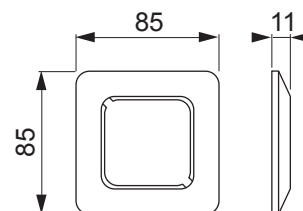

# 2511

Navn: **Ramme**  
Ramme, 1-hull, 85mm, Jussi  
Jussi

Type: 2511

EAN: 6410021661113

EI-nummer: 1415600

Beskrivelse: Jussi ramme, 1-hull. 85mm. Materiale: plast.

Forpakning: 20/200

Enhet: STK

#### Dimensjoner

Dimensjoner 85x85 mm