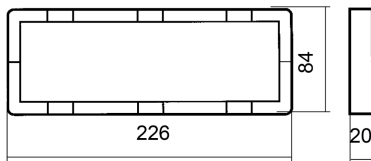

FDV dokument 1411623

Produkt: Trippel kappe 20mm RS RH
El-nummer: 1411623
Vareno: EKO30189
EAN: 27020161301898
Pakningsant.: 5
Farge: Renhvit

Produktbeskrivelse: Trippel RS Nordic påveggskappe 20mm. Benyttes der innfelt materiell ønskes ombygget til påvegg.
3 hulls ramme for komplettering, må bestilles separat.
RS Nordic er produsert i et fargebestandig renhvitt(RAL9003) materiale med det samme velkjente ELKO RS designet som er installert i de fleste hjem.

Tekniske spesifikasjoner: Innvendig høyde 18 mm.
Utvendig høyde 20mm.
Farge: Renhvit RAL9003.
Halogenfri

Målskisse

Koblings skjema

ELKO AS

E-post: elko@elko.no
Internett: www.elko.no
Bank: 6219.05.15880
Foretaksnr: NO 911 382 563 MVA