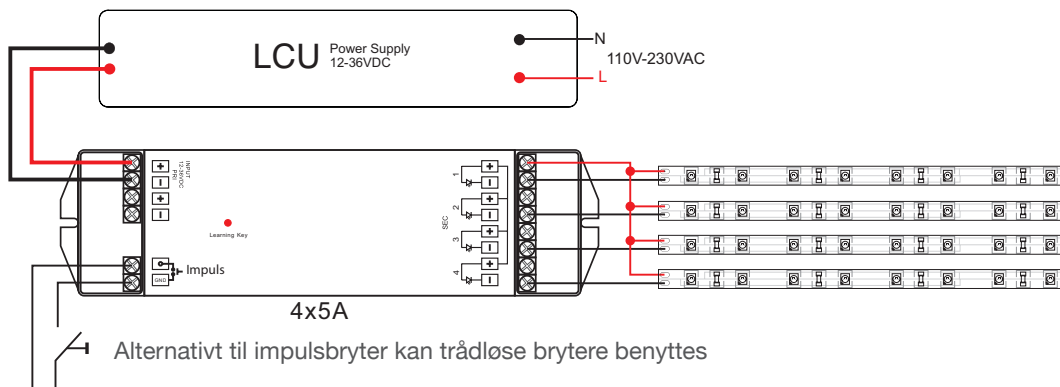

Potmeter RF SC
El. nr 1410500

Bryter 1-Kanal RF SC
El. nr 1410576

Bryter 2-Kanal RF SC
El. nr 1410577

Fjernkontroll RF SC 4 kanaler El. nr 1411164

Fjernkontroll for individuell styring av 4 utganger på LED dimmer impuls/RF SC ELC (El. nr 1411188) Settes opp mot LED dimmer ved å trykke «learn» på dimmeren etterfulgt av et trykk på  eller 

 Kort trykk = På (siste innstilte nivå). Langt trykk = dim opp

 Kort trykk = Av. Langt trykk = dim ned

  Alle kanaler på/av på siste innstilte nivå

EASY LED CONTROL

LED dimmer for styring av en farge med impuls og/eller trådløst

LED dimmer Impuls/RF SC

LED dimmer	1411188
Styresignal	Impuls/RF (radio frekvens)
Spenning	12-36V DC
Utgang	4x5A
Mål (lxbxh)	178,9x45,5x18,6mm

- LED dimmer med Impuls styring
- Kan også styres trådløst via bryter, pot. meter eller fjernkontroll

Trådløst pot. meter RF SC

El. nr	1410500
Styresignal	RF (radio frekvens)
Mål (lxbxh)	86x86x27mm

Trådløst pot. meter
El. nr 1410500

Bryter 1-Kanal RF SC

El. nr	1410576
Styresignal	RF (radio frekvens)
Mål (lxbxh)	86x86x13,8mm