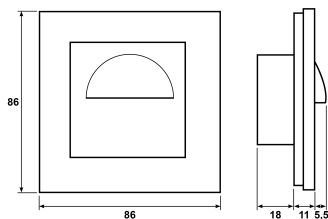

FDV dokument 1410831

Produkt: Plus nattlys I SO
El-nummer: 1410831
Vareno: EKO04637
EAN: 7020160463715
Pakningsant.: 1
Farge: Sort

Produktbeskrivelse: Innfelt nattlys, egnet for belysning av trapper, gulv i gangsoner eller andre steder det er praktisk med et blendingsfritt vegglys. Leveres med et hvitt ledlys med skjerm. Lysstyrken kan justeres under sentralplaten. Tilkobles 12VAC/DC, 24VAC/DC eller 230VAC
Kan ikke dimmes. Strømførbuk maks. 30 mA

Tekniske spesifikasjoner: Driftsspenning: 12V,24V,230VAC.
Strømførbuk: Ca. 20 mA.
Levetid: Ca. 75000 timer
Lyskilde: Lysdioder.
Farge på lys/lenser: Hvitt.
Kapslingsklasse: IP20.
Farge på ramme: Sort
Kan ikke dimmes.
Halogenfri.

Målskisse

Koblings skjema

ELKO AS

E-post: elko@elko.no
Internett: www.elko.no
Bank: 6219.05.15880
Foretaksnr: NO 911 382 563 MVA

Hovedkontor
Sandstuveien 68, NO-0680 Oslo
Postboks 6598 Etterstad, NO-0607 Oslo
Tlf.: +47 67 80 73 00
Faks: +47 67 80 73 01

Fabrikk
Sporpind Industriområde, NO-3340 Åmot
Tlf.: +47 32 78 91 00
Faks: +47 32 78 91 01