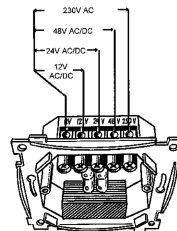

Koblings skjema

ELKO AS

E-post: elko@elko.no
Internett: www.elko.no
Bank: 6219.05.15880
Foretaksnr: NO 911 382 563 MVA

Hovedkontor
Sandstuveien 68, NO-0680 Oslo
Postboks 6598 Etterstad, NO-0607 Oslo
Tlf.: +47 67 80 73 00
Faks: +47 67 80 73 01

Fabrikk
Sporpind Industriområde, NO-3340 Åmot
Tlf.: +47 32 78 91 00
Faks: +47 32 78 91 01