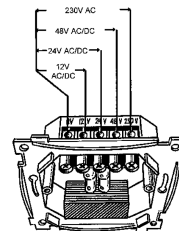

Koblings skjema

ELKO AS

E-post: elko@elko.no
Internett: www.elko.no
Bank: 6219.05.15880
Foretaksnr: NO 911 382 563 MVA

Hovedkontor
Sandstuveien 68, NO-0680 Oslo
Postboks 6598 Etterstad, NO-0607 Oslo
Tlf.: +47 67 80 73 00
Faks: +47 67 80 73 01

Fabrikk
Sporpind Industriområde, NO-3340 Åmot
Tlf.: +47 32 78 91 00
Faks: +47 32 78 91 01