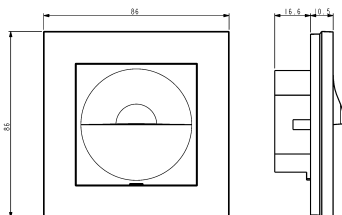

FDV dokument 1410829

Produkt: Plus nattlys I PH
El-nummer: 1410829
Vareno: EKO04635
EAN: 7020160463517
Pakningsant.: 1
Farge: Polarhvit

Produktbeskrivelse: Innfelt nattlys, egnet for belysning av trapper, gulv i gangsoner eller andre steder det er praktisk med et blendingsfritt vegglys. Leveres med et hvitt ledlys med skjerm. Lysstyrken kan justeres under sentralplaten. Tilkobles 12VAC/DC, 24VAC/DC eller 230VAC
Kan ikke dimmes. Strømførbuk maks. 30 mA

Tekniske spesifikasjoner: Driftsspenning: 12V,24V,230VAC.
Strømførbuk: Ca. 20 mA.
Levetid: ca. 75000 timer
Lyskilde: Lysdioder.
Farge på lys/lenser: Hvitt.
Kapslingsklasse: IP20.
Farge på ramme: Polarhvit
Kan ikke dimmes.
Halogenfri.

Målskisse

Koblings skjema

ELKO AS

E-post: elko@elko.no
Internett: www.elko.no
Bank: 6219.05.15880
Foretaksnr: NO 911 382 563 MVA

Hovedkontor
Sandstuveien 68, NO-0680 Oslo
Postboks 6598 Etterstad, NO-0607 Oslo
Tlf.: +47 67 80 73 00
Faks: +47 67 80 73 01

Fabrikk
Sporpind Industriområde, NO-3340 Åmot
Tlf.: +47 32 78 91 00
Faks: +47 32 78 91 01