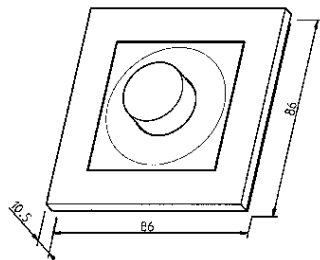

FDV dokument 3768

Produkt: Plus dimmer 630GLE SO
EI-nummer: 1410764
Vareno.: 3768
EAN: 7020160376800
Pakningsant.: 1
Farge: Sort

Produktbeskrivelse: Benyttes til glødelamper, 230V halogen eller lavvolt halogen med de fleste typer elektronisk trafo. Lysstyrkereglatorene passer inn i standard veggbokser og i alle ELKO Plus kombinasjonsplater.

Tekniske spesifikasjoner: Belastning: 40 - 600 VA.
Spenning: 230 V/50 Hz.
Sikring: Elektronisk temperatursikr.
Elektronisk strømsikring med automatisk tilbakestilling.
Bryter: Trykk AV/PÅ.
Vri for reg. (Kobl. 6).
NB! Dimmeren kobler 100% ut ved overbelastning. Deretter må feilen rettes og dimmeren slås av før den igjen kan fungere som normalt.

Målskisse

Koblingsskjema

ELKO AS

E-post: elko@elko.no
Internett: www.elko.no
Bank: 6219.05.15880
Foretaksnr.: NO 911 382 563 MVA

Hovedkontor
Eyvind Lyches vei 10, NO-1338 Sandvika
Postboks 234, NO-1301 Sandvika
Tlf: +47 67 80 73 00
Faks: +47 67 80 73 01

Fabrikk
Sporpind Industriområde, NO-3340 Åmot
Tlf: +47 32 78 91 00
Faks: +47 32 78 91 01