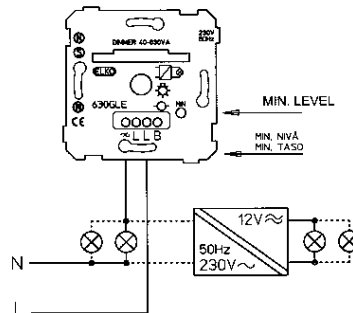

Koblingsskjema

ELKO AS

E-post: elko@elko.no
Internett: www.elko.no
Bank: 6219.05.15880
Foretaksnr.: NO 911 382 563 MVA

Hovedkontor
Eyvind Lyches vei 10, NO-1338 Sandvika
Postboks 234, NO-1301 Sandvika
Tlf: +47 67 80 73 00
Faks: +47 67 80 73 01

Fabrikk
Sporpind Industriområde, NO-3340 Åmot
Tlf: +47 32 78 91 00
Faks: +47 32 78 91 01