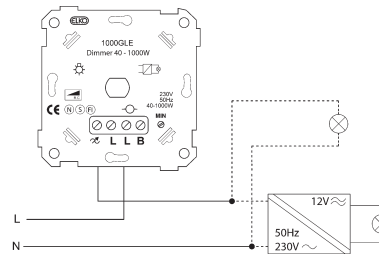

FDV dokument 3758

Produkt: Plus dimmer 1000GLE PH
EI-nummer: 1410754
Vareno.: 3758
EAN: 7020160375803
Pakningsant.: 1
Farge: Polarhvit

Produktbeskrivelse: Dimmer med softstart som kan benyttes til glødelamper, 230V halogenlamper og lavvolt halogen med de fleste typer elektronisk trafo. Lysstyrkeregulatoren passer inn i standard veggboкс.

Tekniske spesifikasjoner: Ohmsk last: 40-1000W.
230 halogenlamper: 40-900W.
Elektronisk trafo: 40-1000 VA.
Sikring: temperatursikring.

Målskisse

Koblingsskjema

ELKO AS

E-post: elko@elko.no
Internett: www.elko.no
Bank: 6219.05.15880
Foretaksnr.: NO 911 382 563 MVA