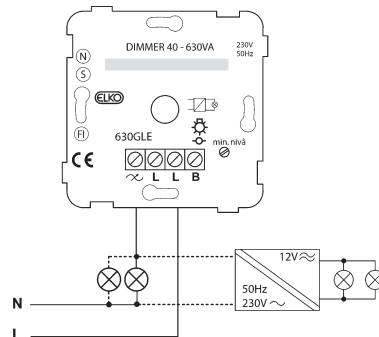

Koblingsskjema

ELKO AS

E-post: elko@elko.no
Internett: www.elko.no
Bank: 6219.05.15880
Foretaksnr.: NO 911 382 563 MVA

Hovedkontor
Eyvind Lyches vei 10, NO-1338 Sandvika
Postboks 234, NO-1301 Sandvika
Tlf: +47 67 80 73 00
Faks: +47 67 80 73 01

Fabrikk
Sporpind Industriområde, NO-3340 Åmot
Tlf: +47 32 78 91 00
Faks: +47 32 78 91 01