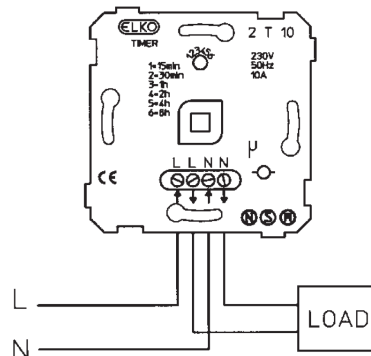

## FDV dokument 4652

**Produkt:** Plus timer 2T10 SO  
**EI-nummer:** 1410258  
**Vareno.:** 4652  
**EAN:** 7020160465207  
**Pakningsant.:** 1  
**Farge:** SO

**Produktbeskrivelse:** Benyttes der det er ønske om topolet brudd der kortslutning mellom fase og jord kan medføre berøringsfare eller varmgang. Brukes til kaffetrakter, strykejern ol.

**Tekniske spesifikasjoner:** Tidsinnstilling: 15,30 min. 1,2,4,8 timer.  
Bryterfunksjon: 2 polet relè.  
Ohmsk last: 10A, Induktiv kapasitiv last 1A.  
Kapslingsgrad: IP20.

Målskisse

Koblingsskjema