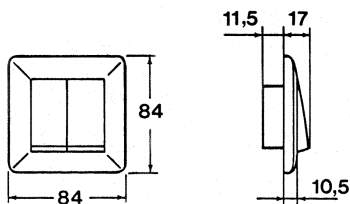

FDV dokument 1410238

Produkt: Bryter M Markisebryter I RS SO
El-nummer: 1410238
Vareno: EKO40006
EAN: 17020160400069
Pakningsant.: 5
Farge: Sort

Produktbeskrivelse: Innfelt markisebryter i RS sort design, spesielt egnet for småmotorer, som f.eks markiser og persiener.
Vippestykkene er merket med pil-symboler for kjøring opp og ned.
Passer inn i alle ELKO RS sort kombinasjonsplater.
Ved montering i ramme må festeramme L339 (el.nr: 14 107 70) benyttes.

Tekniske spesifikasjoner: Innfelt bryter, kan benyttes påvegg i kombinasjon med påveggskappe.
Skruterminaler med heiseklemme.
Hullavstand i festeplate: 60mm
Halogenfri.
1 polet
16 A. 250V.
Innbygningsdybde: 11,5mm.
Kapslingsklasse: IP20.
Avmantlingslengde: 8mm
Antall ledere pr. terminal: 2
Maksimalt moment: 0,8Nm (Ihht IEC 62196-1)
Maksimalt tverrsnitt: 4mm²
Farge: Sort

Målskisse

Koblingskjema

ELKO AS

E-post: elko@elko.no
Internett: www.elko.no
Bank: 6219.05.15880
Foretaksnr: NO 911 382 563 MVA

Hovedkontor
Sandstuveien 68, NO-0680 Oslo
Postboks 6598 Etterstad, NO-0607 Oslo
Tlf.: +47 67 80 73 00
Faks: +47 67 80 73 01

Fabrikk
Sporpind Industriområde, NO-3340 Åmot
Tlf.: +47 32 78 91 00
Faks: +47 32 78 91 01