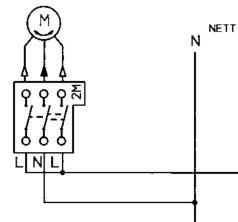

Koblingskjema

ELKO AS

E-post: elko@elko.no
Internett: www.elko.no
Bank: 6219.05.15880
Foretaksnr: NO 911 382 563 MVA

Hovedkontor
Sandstuveien 68, NO-0680 Oslo
Postboks 6598 Etterstad, NO-0607 Oslo
Tlf.: +47 67 80 73 00
Faks: +47 67 80 73 01

Fabrikk
Sporpind Industriområde, NO-3340 Åmot
Tlf.: +47 32 78 91 00
Faks: +47 32 78 91 01