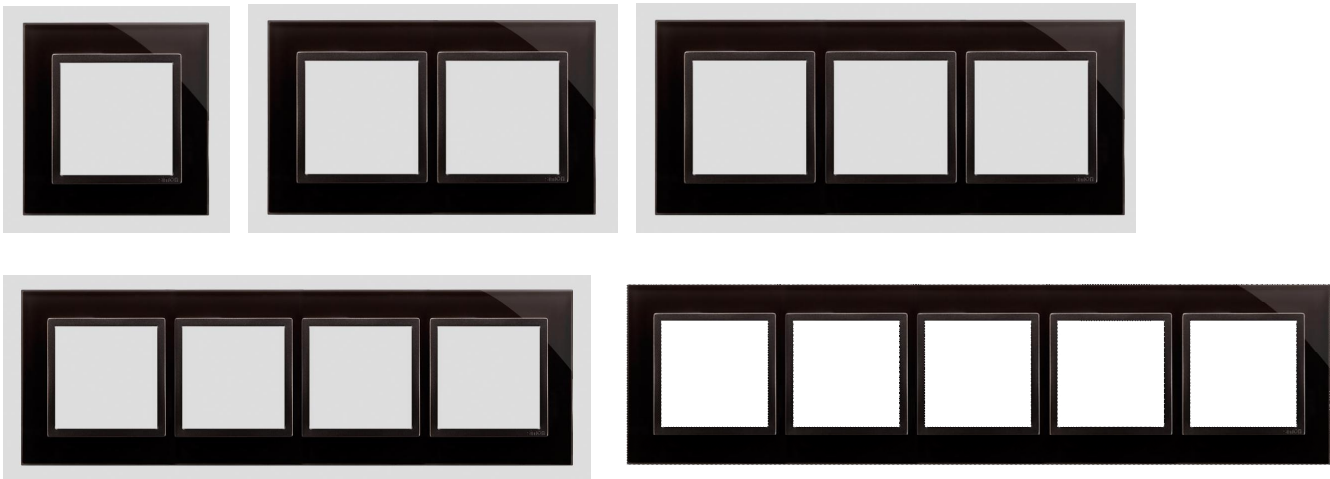

SIMON 54 PREMIUM

Produkt: Simon 54 Nature – Frozen Lava Glassrammer

Artikkelnummer	Produkt	El nummer	Farge
DRN1/73	1- Hulls glassramme	1406665	Frozen Lava
DRN2/73	2- Hulls glassramme	1406666	Frozen Lava
DRN3/73	3- Hulls glassramme	1406667	Frozen Lava
DRN4/73	4- Hulls glassramme	1406668	Frozen Lava
DRN5/73	5- Hulls glassramme	1406669	Frozen Lava

Måltabell

	El nummer	Bredde	Høyde
1 hull	1406665	92mm	96mm
2 hull	1406666	96mm	162mm
3 hull	1406667	96mm	235mm
4 hull	1406668	96mm	305mm
5 hull	1406669	96mm	396mm

Beskrivelse

Rammene er tilpasset Simon 54 Premium stikkontakter og brytere.