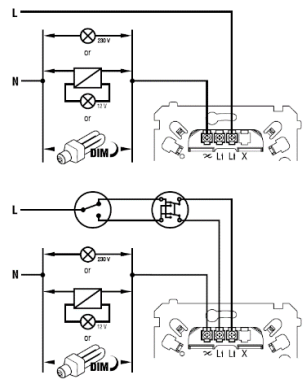

## SIMON 54 PREMIUM

Produkt: Dimmer 20-500W. For glødelamper, 230V Halogen, El trafo og utvalgte LED produkter.

Artikkelnummer	Produkt	El nummer	Farge
DS9TC/11	DIM 20-500 ELTRAFO 230 HAL	1406500	Hvit
DS9TC/43	DIM 20-500 ELTRAFO 230 HAL	1406520	Alu
DS9TC/48	DIM 20-500 ELTRAFO 230 HAL	1406540	Antr

## Beskrivelse

Transistor dimmer med bakkantdimming og softstart.

Faseavsnitt dimmer med elektronisk trafo.

Kan kobles med endevenderfunksjon.

Halogenfri plast

Kapslingsgrad: IP20

Dimmere leveres med skruklemmer og rammer.