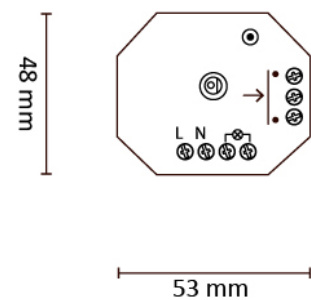

## WiDim C WiFi-Switch

EI-Nr	Type	Farge
14 059 85	WiDim C WiFi-Switch 2-pol 8A	Hvit

### Teknisk beskrivelse

Beskrivelse	2-polet bryter for lokal betjening og fjernbetjening via app.
Totaleffekt	1840W
Spenning	220-240V 50/60Hz
Kapslingsklasse	IP20
Kommunikasjon	WiFi 2,4 GHz
Sikret mot kortslutning	Ja
Sikret mot overstrøm	Ja
Sikret mot overtemperatur	Ja
Lampefeil	Automatisk kutt ved feil. Manuell resetting etter kutt.
Montering	I standard veggboкс eller som påvegg med veggkappe.
Materiale stamme	ABS Plast
Vedlikehold	Rengjøres med tørr klut
Retur / Deponi	Produktet er å betrakte som spesialavfall og skal leveres til godkjent avfallsdeponi. Leverandøren har avtale med returselskapet Renas AS.

Mål	
Høyde	48 mm
Bredde	53 mm
Dybde	24 mm