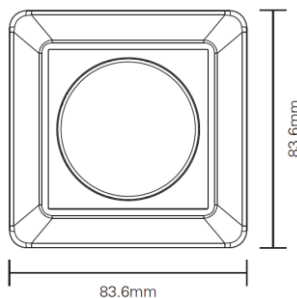

Namron Zigbee LED dimmer 2-pol 250W

El.nr 1402767

EAN: 7070990335157

Teknisk beskrivelse

Driftsspenning	220 – 240V AC 50Hz
Belastning	5-250W
Maksimal tillatt startstrøm	63A
Dimmetype	Faseavsnitt
Trådløs kommunikasjon	Zigbee 3.0 2,4GHz
Maks ledertverrsnitt	2,5mm ²
Montering	Innfelt i standard veggboкс
Høyde (mm)	83,6
Bredde (mm)	83,6
Dybde (mm)	51,9
Innfellingsdybde (mm)	29,6
Vekt (g)	85
Kapslingsklasse	IP20
Materiale (avdekning)	Halogenfri polykarbonat
Farge	Polarhvit
Godkjenninger	Nemko, CE
Vedlikehold	Rengjøres med fuktig klut

Koblingsskjema og Zigbee programmering finnes i brukerveiledningen

29.6mm
22.3mm

83.6mm
83.6mm