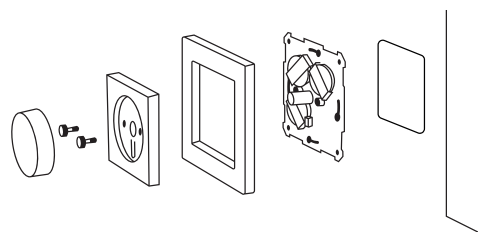

Montering med medfølgende tape på vegg/flis.

DRIFTSTEMPERATUR

-25 til +35 °C
Ikke-kondenserende

DIMENSJONER

71x71x14 mm
Senterplate 55x55 mm
Vrihjul Ø 38 mm

RADIO

2,4 GHz mesh
Bluetooth®
<10 dBm

RADIOREKKEVIDDE

Ca. 10 m innendørs.