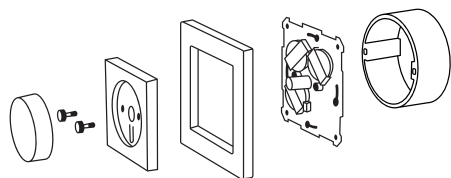

Montering utenpå veggbokser med skruer.