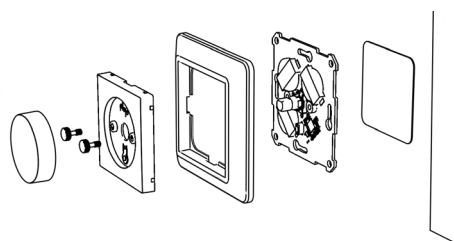

# Trådløs vri

WRT-01

Elko hvit

Schneider hvit

Elko svart

Schneider antrasitt

Trådløs vri som muliggjør trådløs styring av ett eller flere produkter fra Plejd. Plasseres enkelt på valgfri plass med dobbeltsidig tape eller montering i eksisterende veggbokser. Innstillinger gjør du enkelt i appen Plejd.

- Brukes som direktestyring av pille (f.eks. DIM-01-2P), endevender eller som scenariorbryter.
- Dobbelklikk på hjul/vrider kan anvendes for aktivering scenario.
- Konfigureres via Plejd-appen.
- Opptil 15 års levetid på batteri (utsiftbart batteri).
- Senterplate som passer med Elko RS/Plus eller Schneider Exxact inkludert, se artikkellisten for forskjellige fargevalg.

Montering utenpå veggbokser med skrueregrep.

Montering med medfølgende tape på vegg/flis.

## DIMENSJONER

71x71x14 mm  
Senterplate 55x55 mm  
Vri Ø38 mm