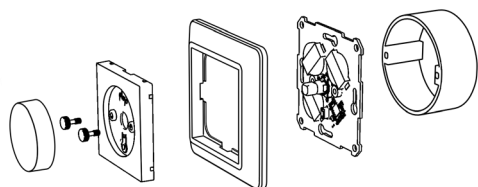

# Trådløs vri

WRT-01

Elko hvit

Schneider hvit

Elko svart

Schneider antrasitt

Trådløs vri som muliggjør trådløs styring av ett eller flere produkter fra Plejd. Plasseres enkelt på valgfri plass med dobbeltsidig tape eller montering i eksisterende veggbokser. Innstillinger gjør du enkelt i appen Plejd.

- Brukes som direktestyring av pille (f.eks. DIM-01-2P), endevender eller som scenariorbryter.
- Dobbelklikk på hjul/vrider kan anvendes for aktivering scenario.
- Konfigureres via Plejd-appen.
- Opptil 15 års levetid på batteri (utsiftbart batteri).
- Senterplate som passer med Elko RS/Plus eller Schneider Exxact inkludert, se artikkellisten for forskjellige fargevalg.

Montering utenpå veggbokser med skrueregrep.

Montering med medfølgende tape på vegg/flis.

## DIMENSJONER

71x71x14 mm  
Senterplate 55x55 mm  
Vri Ø38 mm