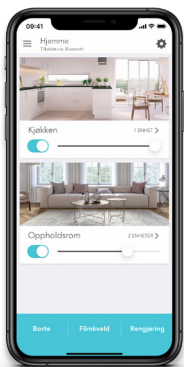

Smart belysning fra Plejd

Gratulerer!

Hjemmet ditt er utstyrt med smart belysning fra Plejd. Installasjonen er klar, og du kan enkelt styre belysningen med den vanlige lysbryteren eller via Plejd-appen.

Her er noen enkle trinn for å komme i gang med appen:

1. Last ned appen Plejd fra App Store eller Google Play.
2. Opprett en brukerkonto i appen.
3. Koble til det nye systemet ved å bruke systemkoden.

Plejd-appen

Appen er et supplement til tradisjonelle trykknapper. Den fungerer som et enkelt verktøy for å konfigurere og styre belysningen i hjemmet.

Scenario

Skap belysning som passer deg ved alle anledninger, og styr den med lysbryteren eller i appen. Slukk alle lamper med et enkelt klikk på knappen i gangen når du går på jobb, eller hvorfor ikke starte filmkveldscenariet fra sofaen med appen.

Feriemodus

Når du ikke er hjemme, kan du la feriemodus tenne og slukke lysene automatisk. Funksjonen krever en Gateway.

Gateway-funksjoner

Med vår Gateway kan du fjerntstyre belysningen. Du kan også aktivere Google Home og dermed muliggjøre talestyring som, "Ok Google, tenn lyset i kjøkkenet".