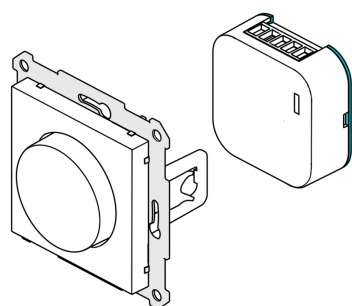

Adapter vri klikkes sammen med valgfri pille fra Plejds sortiment og fungerer da som en klassisk dimmer.

- Dobbelklikk på hjul/vrider kan anvendes for aktivering scenario.
- Konfigureres via Plejd-appen.
- Senterplate som passer med Elko RS/Plus eller Schneider inkludert, se artikkellisten for forskjellige fargevalg.

DIMENSJONER

71x71x14 mm
Senterplate 55x55 mm
Vri Ø38 mm

OPPFYLTE STANDARDER

IP20
EN 60669-1